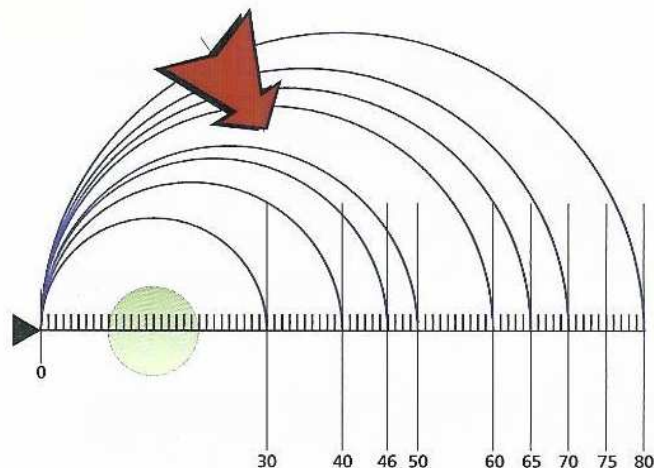

Bobinomètre

Vous ne connaissez pas la référence de votre bobines ! Il vous suffit de nous communiquer les dimensions à l'aide du bobinomètre ci-dessous. **A vous de mesurer !**

1 LARGEUR en mm

2 DIAMÈTRE en mm

Si vous ne trouvez pas exactement votre diamètre : vous pouvez prendre celui immédiatement inférieur

3 MANDRIN en mm

Et pour tous renseignements : n'hésitez pas à nous consulter.

Tel : 01.48.85.38.38 / Fax : 01.48.85.79.88 / e.mail : info@ecospirale.fr