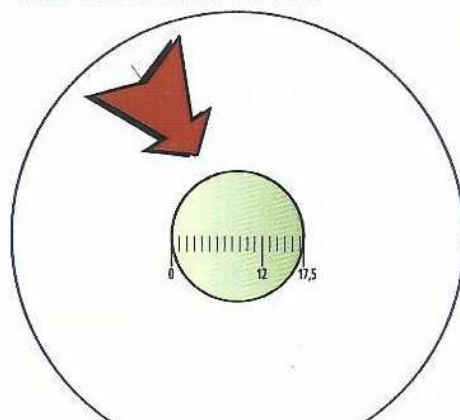

Bobinomètre

Vous ne connaissez pas la référence de votre bobines ! Il vous suffit de nous communiquer les dimensions à l'aide du bobinomètre ci-dessous. **A vous de mesurer !**

1 LARGEUR en mm

2 DIAMÈTRE en mm

Si vous ne trouvez pas exactement votre diamètre : vous pouvez prendre celui immédiatement inférieur

3 MANDRIN en mm

Et pour tous renseignements : n'hésitez pas à nous consulter.

Tel : 01.48.85.38.38 / Fax : 01.48.85.79.88 / e.mail : info@ecospirale.fr