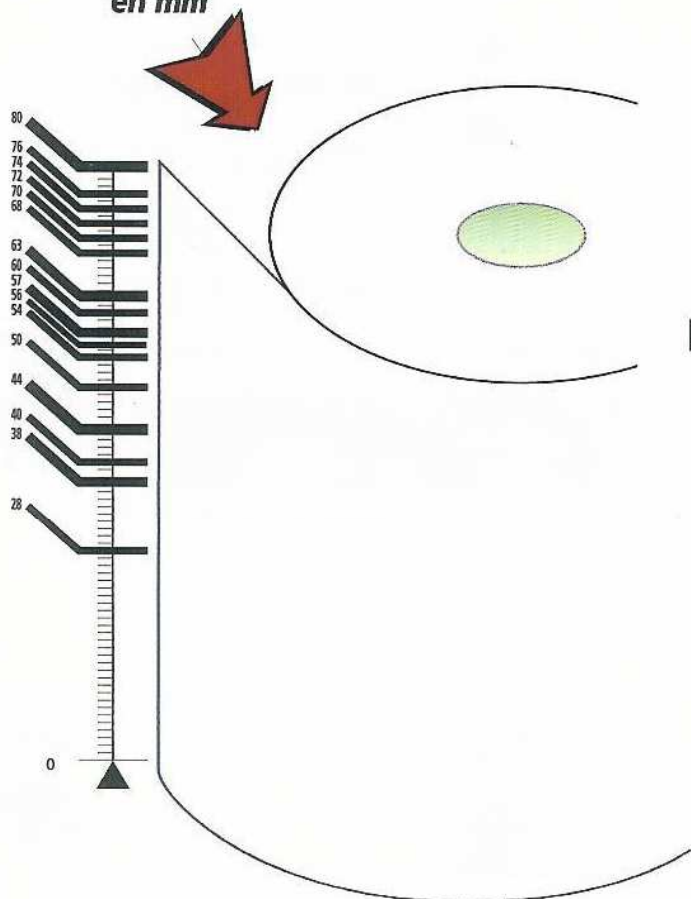

Bobinomètre

Vous ne connaissez pas la référence de votre bobines ! Il vous suffit de nous communiquer les dimensions à l'aide du bobinomètre ci-dessous. **A vous de mesurer !**

1 LARGEUR en mm

2 DIAMÈTRE en mm

Si vous ne trouvez pas exactement votre diamètre : vous pouvez prendre celui immédiatement inférieur

3 MANDRIN en mm

Et pour tous renseignements : n'hésitez pas à nous consulter.

Tel : 01.48.85.38.38 / Fax : 01.48.85.79.88 / e.mail : info@ecospirale.fr