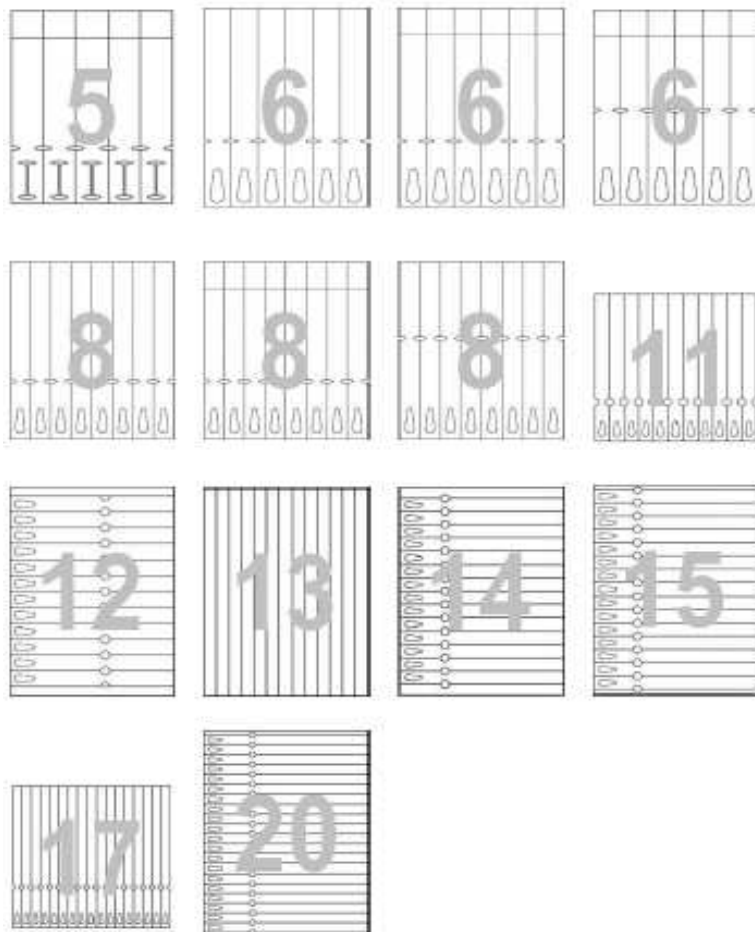

# Étiquettes A Boucle

4, avenue Arago  
94345 Joinville-le-Pont

Format	Ø max de la boucle (cm)	Étiquettes par Boîte
278 x 42	2,2	500
284 x 35	2,5	600
284 x 35	2,5	600
284 x 35	3,8	600
250 x 26	2	800
250 x 26	2	800
250 x 26	4	800
210 x 19	1,5	1100
210 x 22,5	3,5	1200
296 x 16	aagrafer	1300
210 x 19	1,4	1400
210 x 19	1,4	1400
210 x 19	1,4	1500
210 x 12	1,6	1700
210 x 14	1,7	2000

Étiquette prédécoupée en film blanc opaque 120µm  
Impression possible sur les deux faces

**Et pour tous renseignements :** n'hésitez pas à consulter notre équipe

Tel : 01.48.85.38.38

Fax : 01.48.85.79.88